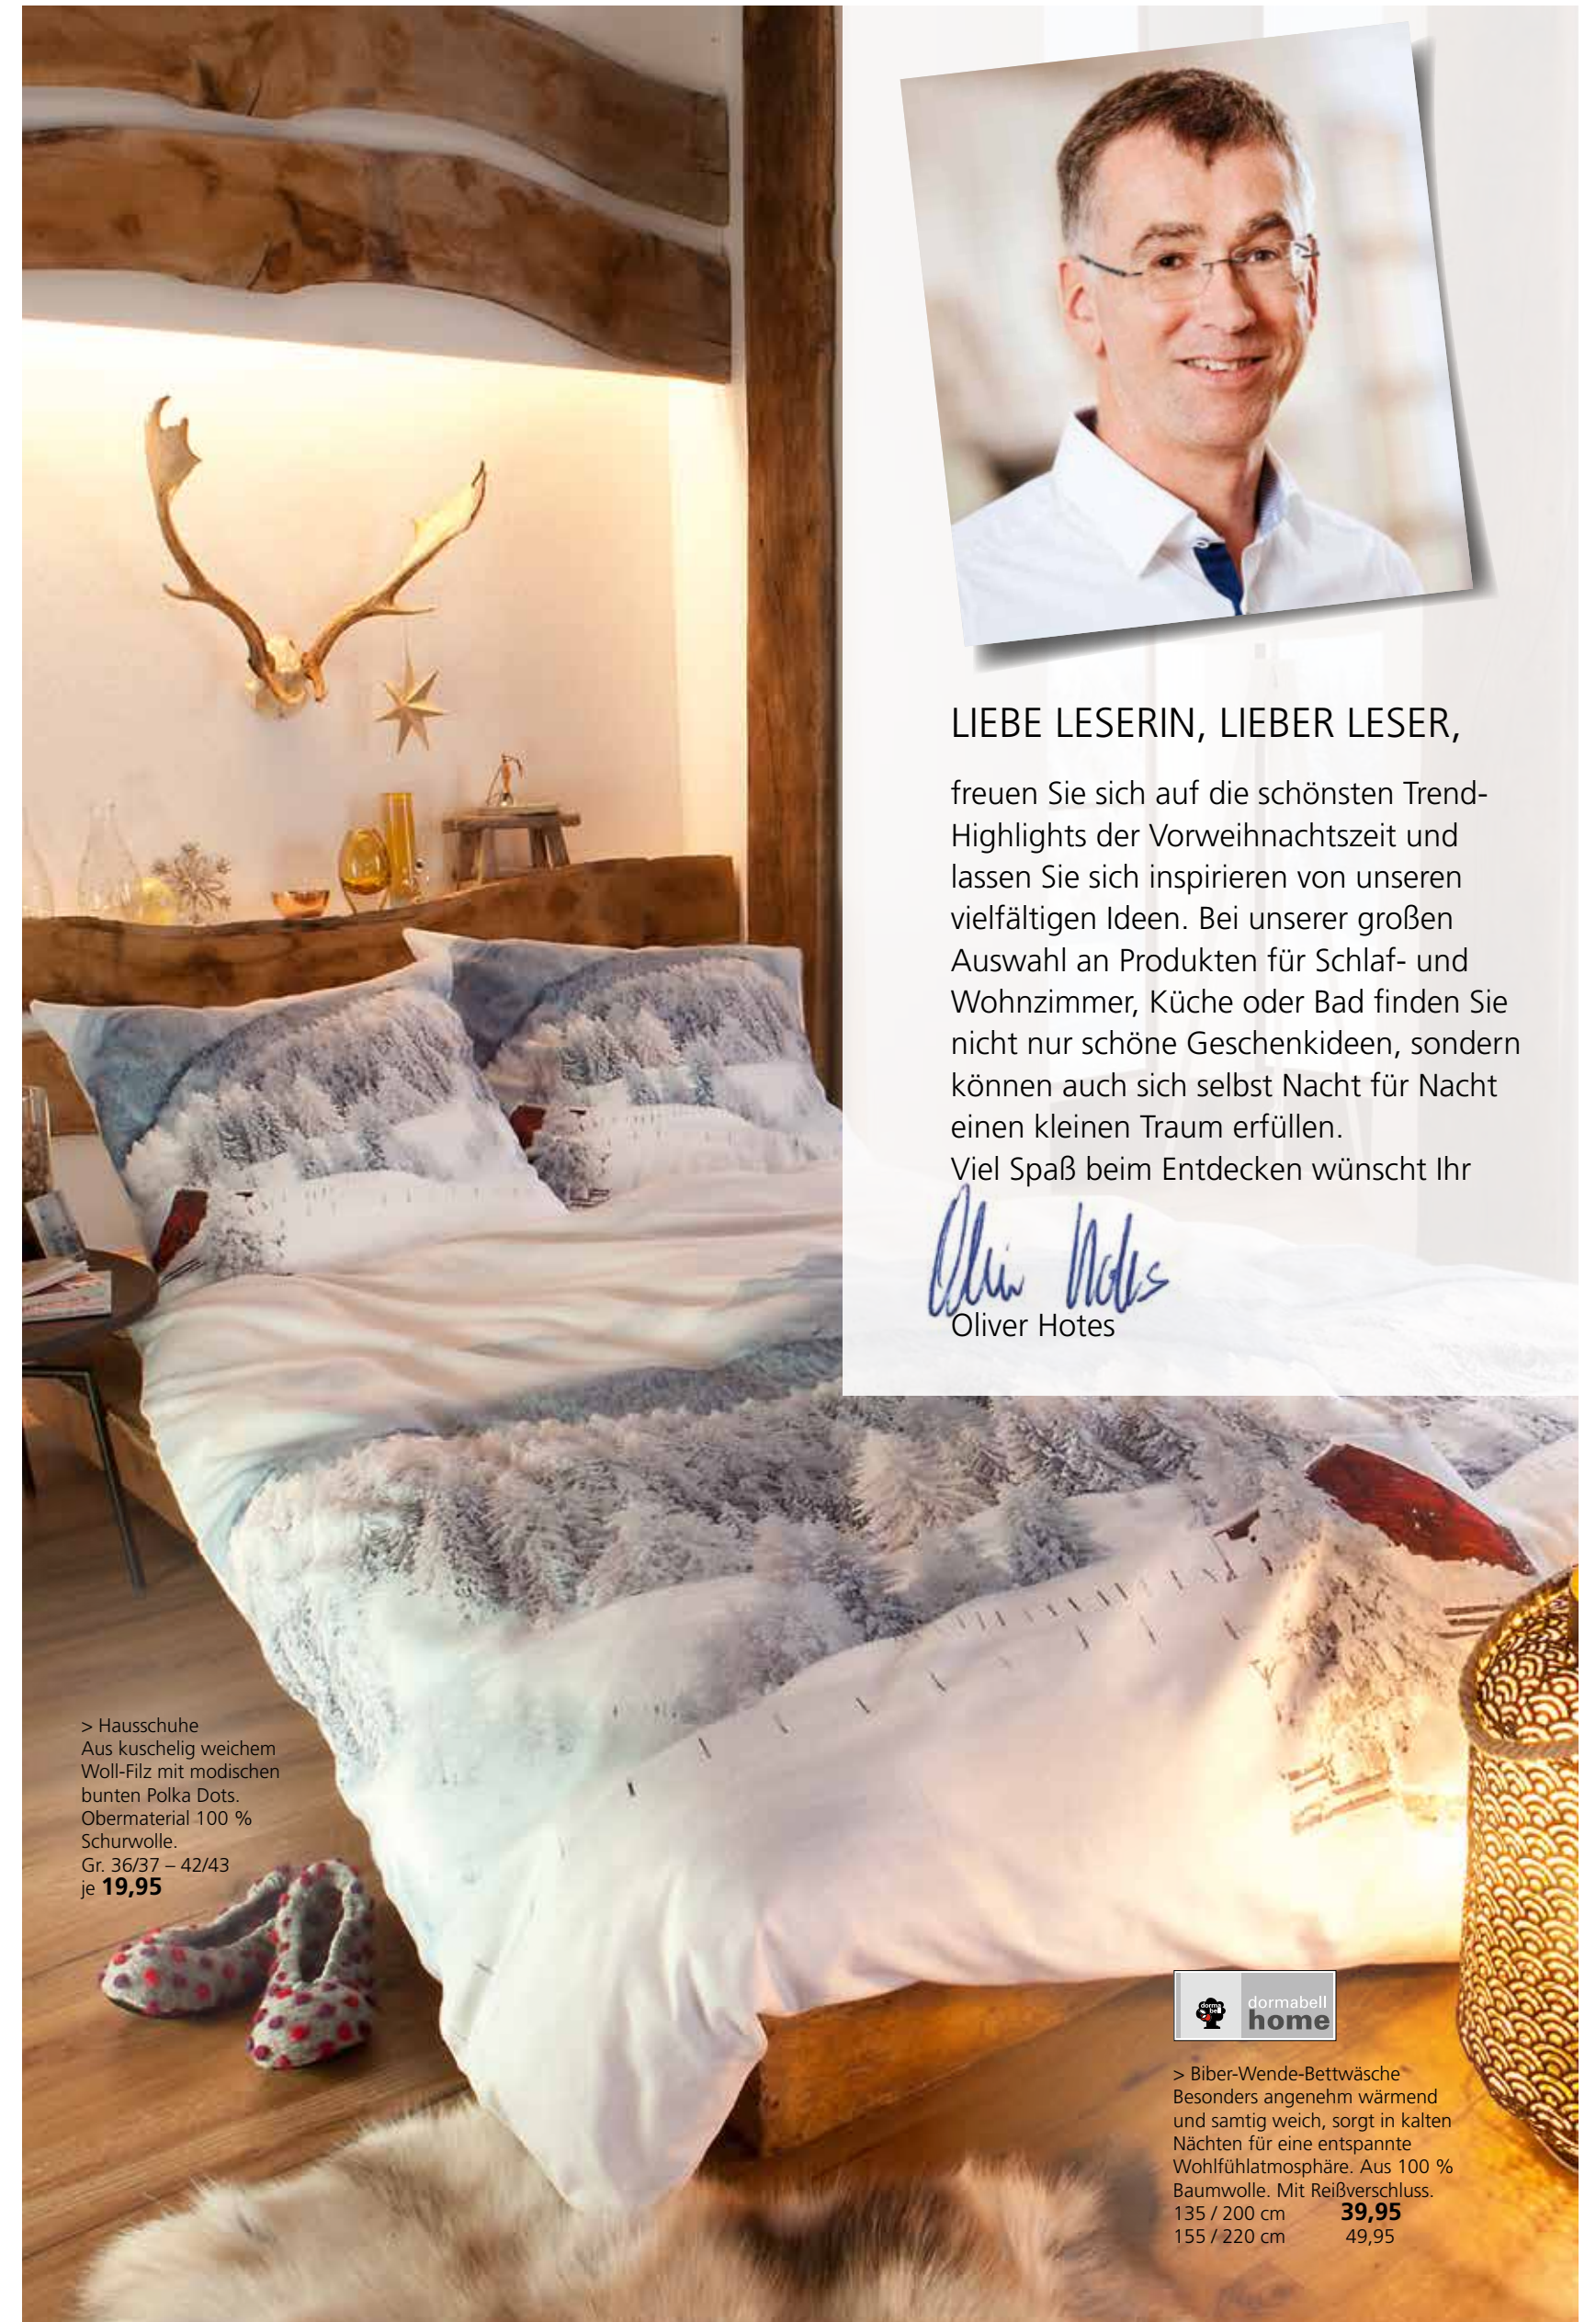

LIEBE LESERIN, LIEBER LESER,

freuen Sie sich auf die schönsten Trend-
Highlights der Vorweihnachtszeit und
lassen Sie sich inspirieren von unseren
vielfältigen Ideen. Bei unserer großen
Auswahl an Produkten für Schlaf- und
Wohnzimmer, Küche oder Bad finden Sie
nicht nur schöne Geschenkideen, sondern
können auch sich selbst Nacht für Nacht
einen kleinen Traum erfüllen.

Viel Spaß beim Entdecken wünscht Ihr

Oliver Hotes
Oliver Hotes

> Hausschuhe
Aus kuschelig weichem
Woll-Filz mit modischen
bunten Polka Dots.
Obermaterial 100 %
Schurwolle.
Gr. 36/37 – 42/43
je **19,95**

dormabell
home

> Biber-Wende-Bettwäsche
Besonders angenehm wärmend
und samtig weich, sorgt in kalten
Nächten für eine entspannte
Wohlfühlatmosphäre. Aus 100 %
Baumwolle. Mit Reißverschluss.
135 / 200 cm **39,95**
155 / 220 cm 49,95

03